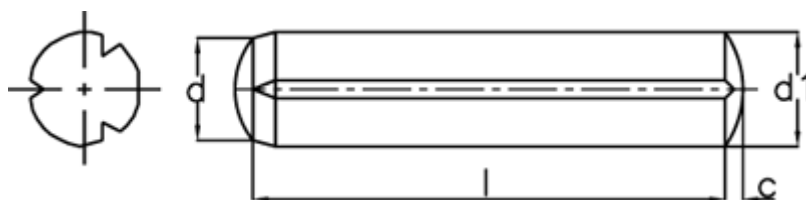

Varenummer: 080333101
Beskrivelse: KLEE Kærvstift S3 4x10
Rustfast 1.4305

Mål

c = 0,6
 d = 4.0
 d_1 = 4,25
Længde = 10